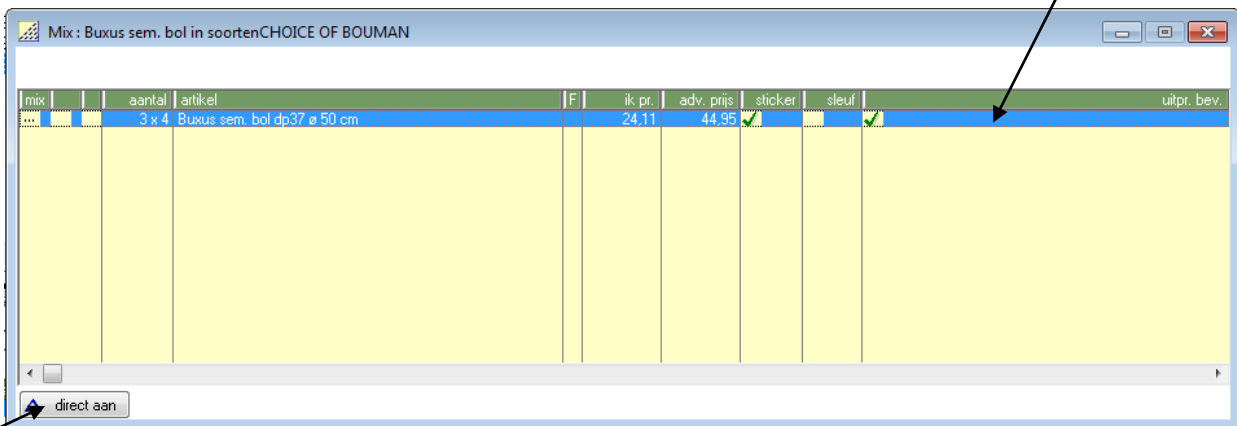

direct uit

4. Daarnaast kunt u aangeven of u een sticker of een sleuf bevestigd wil hebben, dit doe je door te klikken onder sticker of sleuf. LET OP! U kunt niet voor beide kiezen!

sticker	sleuf
	✓

5. Indien u **géén** etiket bevestigd, klikt u op het hokje waar het vinkje staat. Alles wordt nu uitgezet.

sticker	sleuf

Ook bij mixen kunt u de adviesprijzen aanpassen. Via de button 'mix' (rechts onderin het) komt u in de samenstelling.

- U komt vervolgens in onderstaand scherm.
Om adviesprijzen aan te passen klikt u op de button 'Direct aan', het hokje 'adv. prijs' wordt nu geactiveerd. U kunt de adviesprijzen nu aanpassen voor de mix. In dit scherm kunt u ook weer voor de sticker of sleuf kiezen.