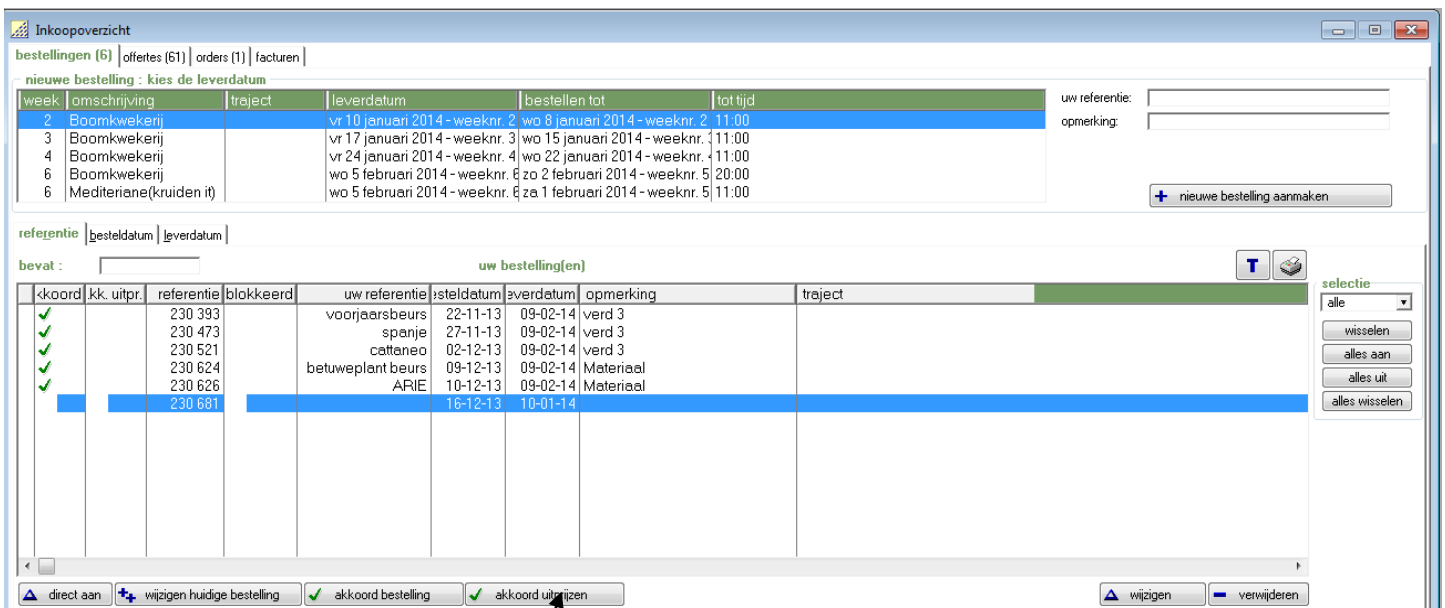

direct uit

4. Daarnaast kunt u aangeven of u een sticker of een sleuf bevestigd wil hebben, dit doe je door te klikken onder sticker of sleuf. LET OP! U kunt niet voor beide kiezen!

sticker	sleuf
	✓

5. Indien u **géén** etiket bevestigd, klikt u op het hokje waar het vinkje staat. Alles wordt nu uitgezet.

sticker	sleuf

Ook bij mixen kunt u de adviesprijzen aanpassen. Via de button 'mix' (rechts onderin het) komt u in de samenstelling.

- U komt vervolgens in onderstaand scherm.
Om adviesprijzen aan te passen klikt u op de button 'Direct aan', het hokje 'adv. prijs' wordt nu geactiveerd. U kunt de adviesprijzen nu aanpassen voor de mix. In dit scherm kunt u ook weer voor de sticker of sleuf kiezen.

- Om akkoord te geven voor het uitprijzen klikt u op de button 'akkoord uitprijzen'.

8. U ziet nu een groen vinkje verschijnen in de kolom 'akk. uitp.'

Inkoopoverzicht

bestellingen (13) | offertes (70) | orders | facturen |